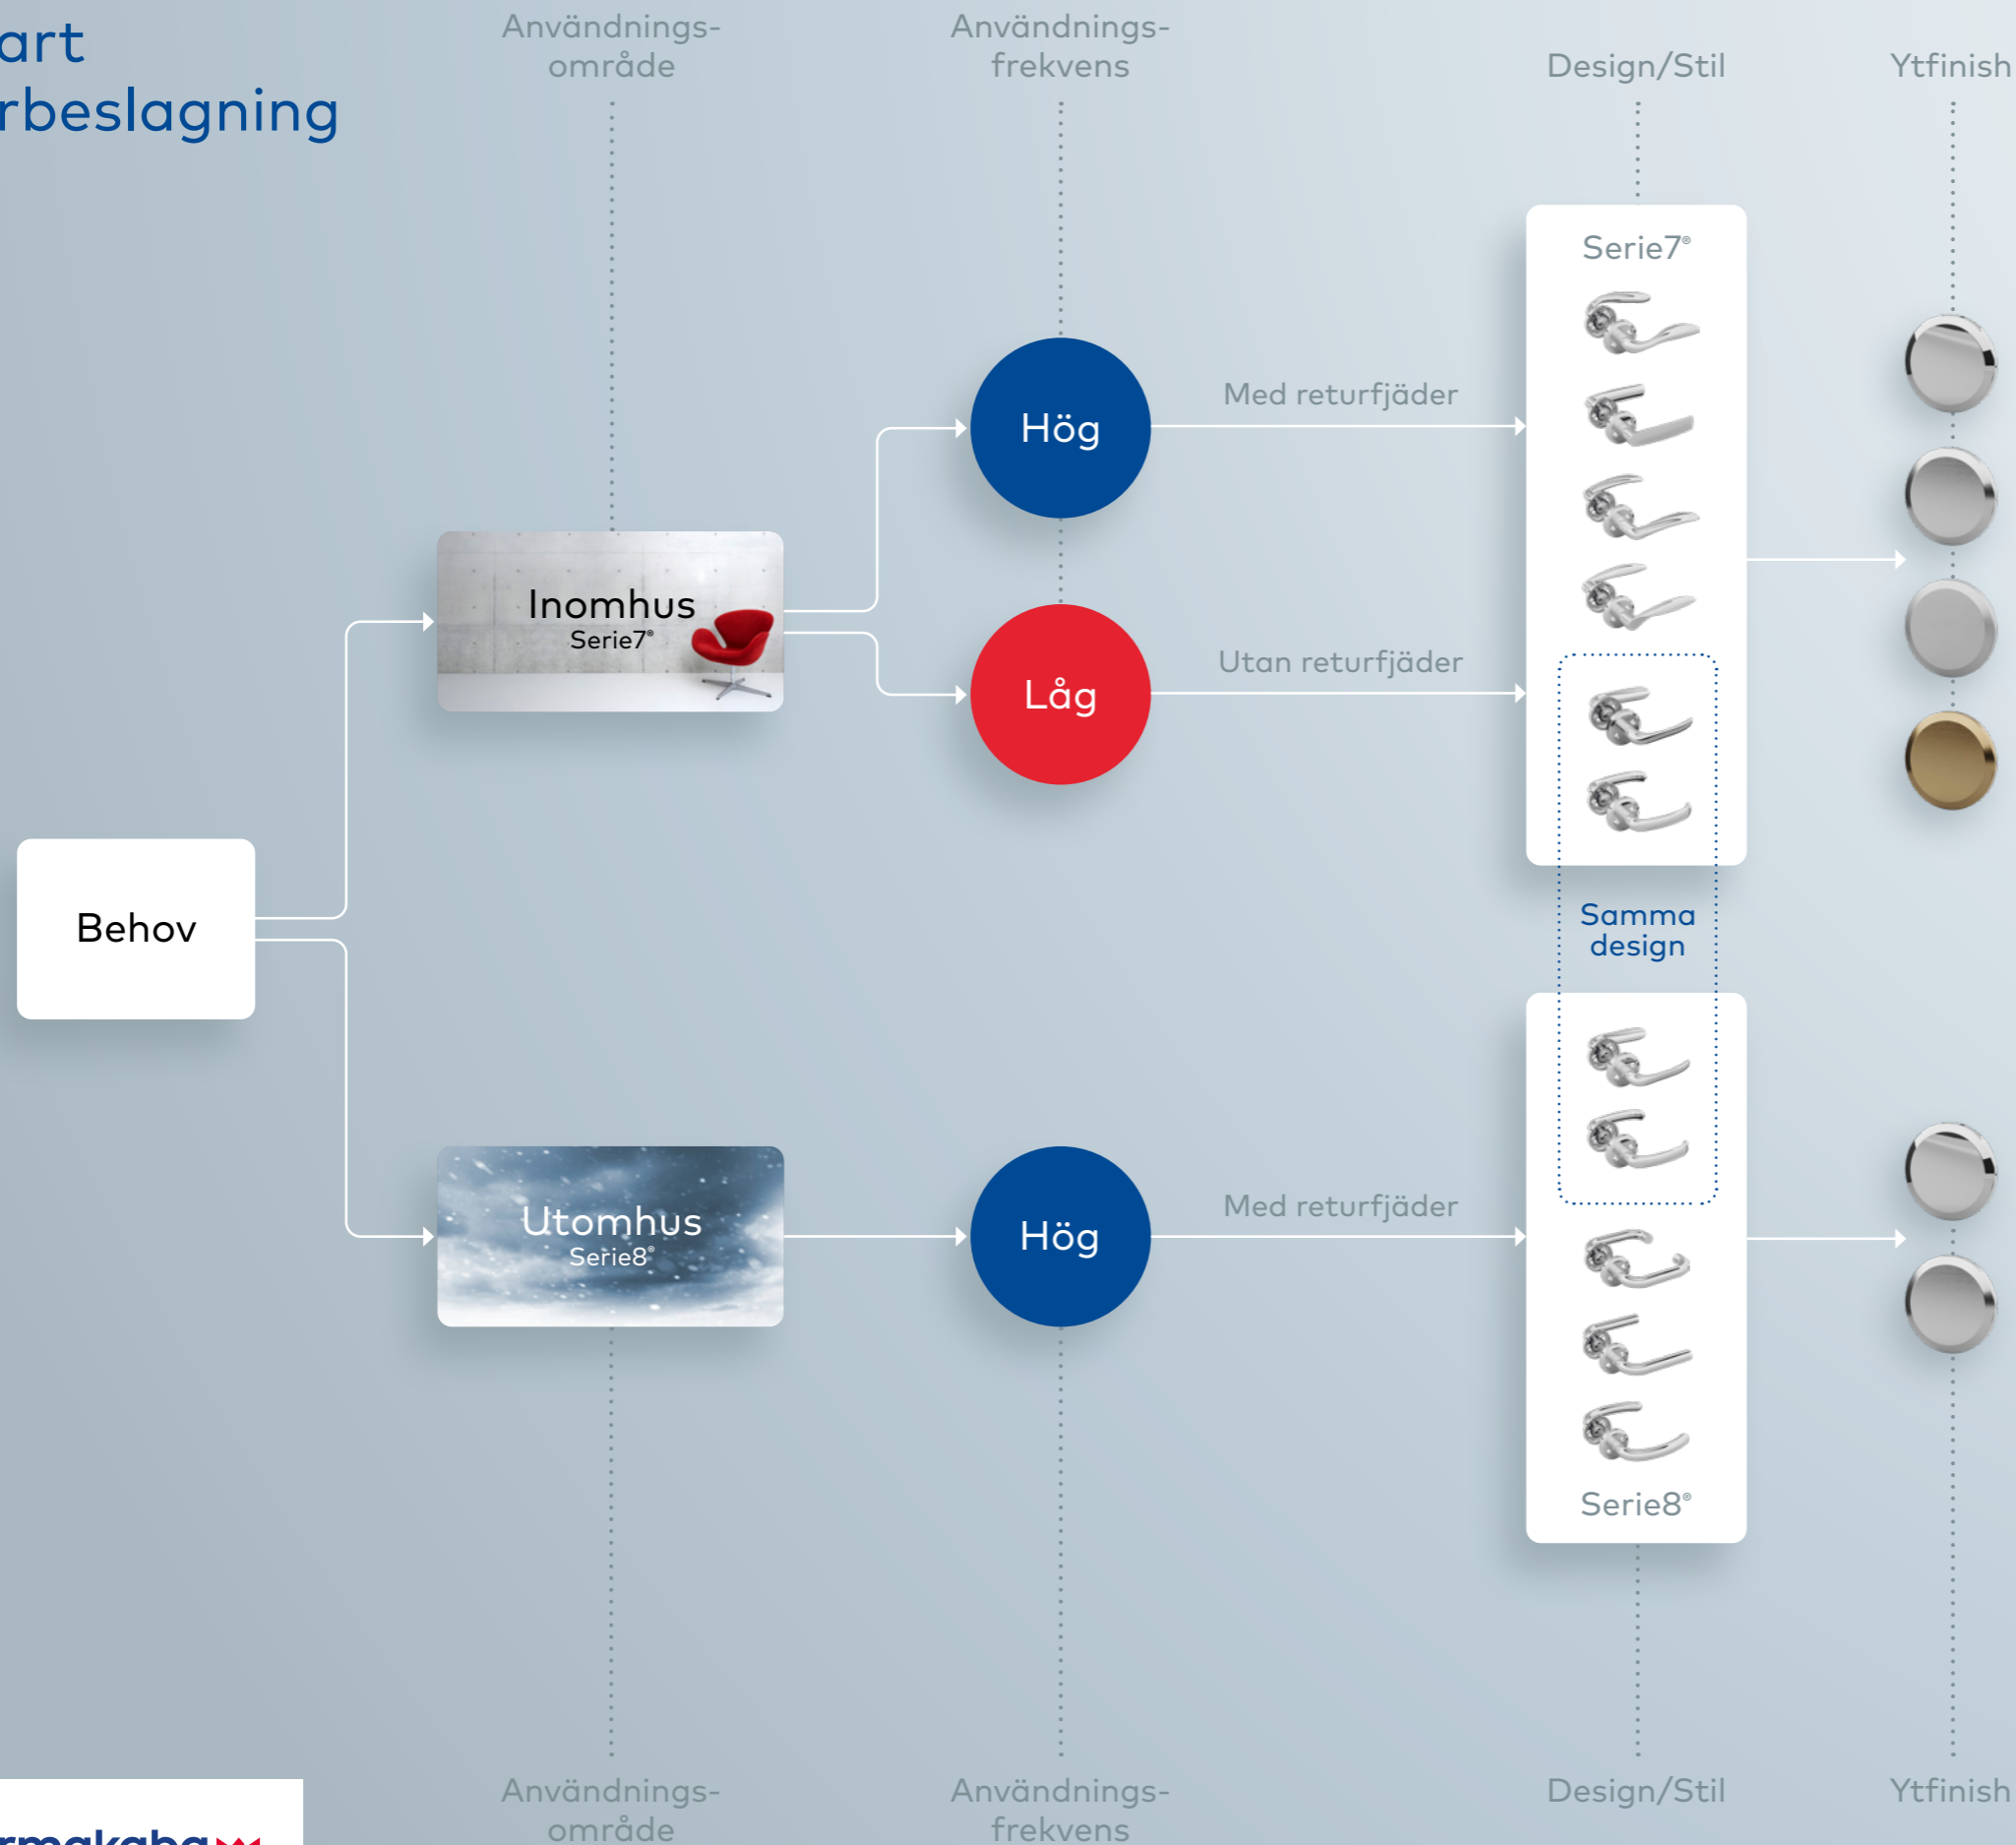

Trycken och beslag för attraktiva innemiljöer och krävande utemiljöer från dormakaba

BYGGBESLAG

Serie7® och Serie8® är dormakabas mest hållbara dörrbeslag någonsin. Båda serierna utvecklades med en tydlig vision: att uppfylla marknadens alla krav, utan några kompromisser.

Resultat blev stilrent designade trycken och beslag för inom- och utomhusbruk, byggda för tuff och frekvent användning varje dag.

Miljöbedömda produkter

Under utvecklingen av Serie7® och Serie8® har hänsyn tagits till aktuella miljöbedömningar – för att det alltid ska vara ett tryggt val att välja dormakaba.

Nickeltestade produkter

Nickel är den vanligaste orsaken till kontaktallergi. De nya produktserierna uppfyller kraven i EU:s nickeldirektiv (94/27/EG) och kan användas i offentliga miljöer som t ex skolor och sjukhus.

dormakaba Smart dörrbeslagning

Trycke och behör för innerdörrlås

Produktnamn	Ytbehandling	dormakaba Artnr.	Byggsbeslag Artnr.
Nyckelskylt DA 7190	Krom Blank (CRP)	7030000033274	22030833
Nyckelskylt DA 7190	Matt krom (CRS)	7030000033276	22030835